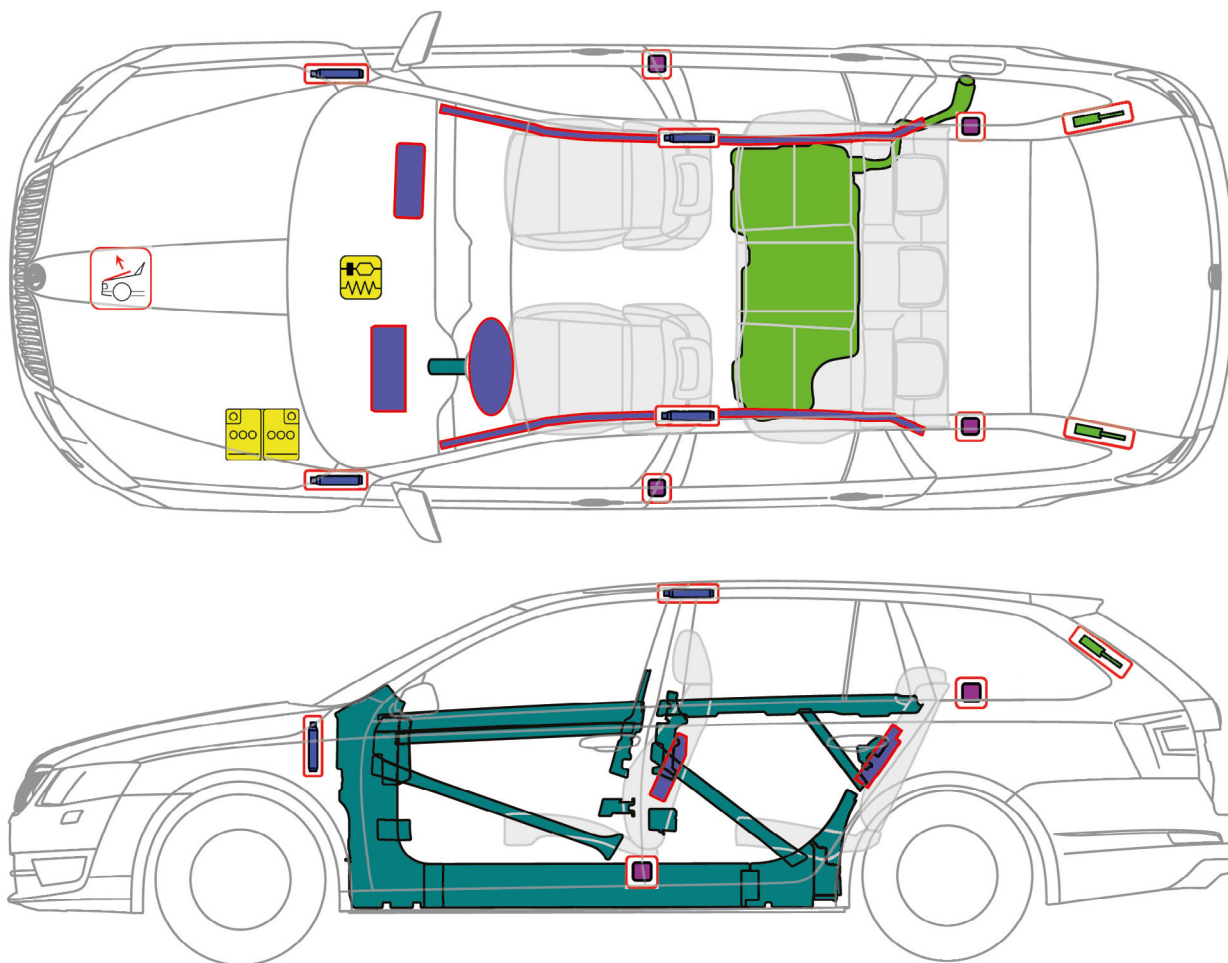

## Legenda

	Poduszka powietrzna		Wzmocnienia konstrukcji/ nadwozia		Moduł sterujący poduszki powietrznej
	Akumulator		Generator gazowy		Amortyzator gazowy
	Zbiornik paliwa		Napinacz pasa bezpieczeństwa		System ochrony pieszych do TK 21/2013
		Nr ident.	Nr wersji	Data wersji	Strona
		TMB-5E	01	02/2016	27