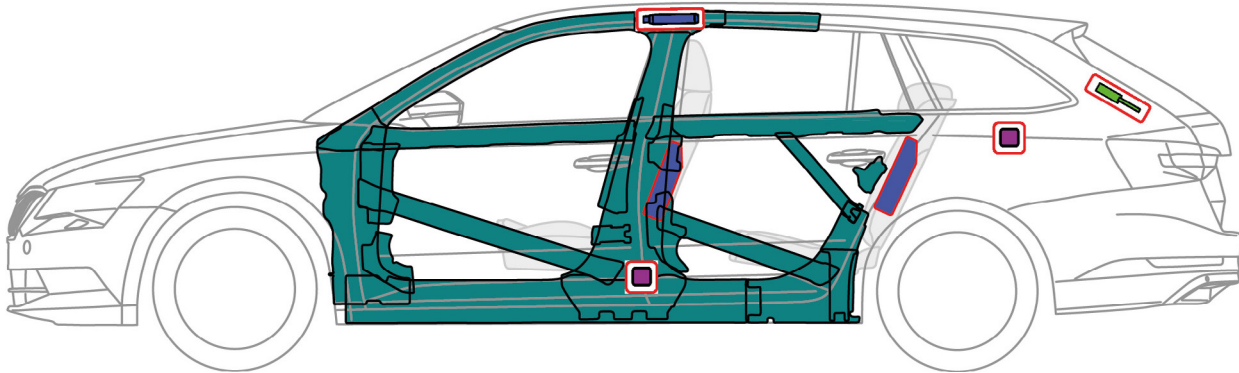

SKODA

Škoda Superb Combi III (od 2015 r.)

Legenda

| | | | | | |
|---|---------------------|---|-----------------------------------|---|--------------------------------------|
|  | Poduszka powietrzna |  | Wzmocnienia konstrukcji/ nadwozia |  | Moduł sterujący poduszki powietrznej |
|  | Akumulator |  | Generator gazowy |  | Amortyzator gazowy |
|  | Zbiornik paliwa |  | Napinacz pasa bezpieczeństwa | | |