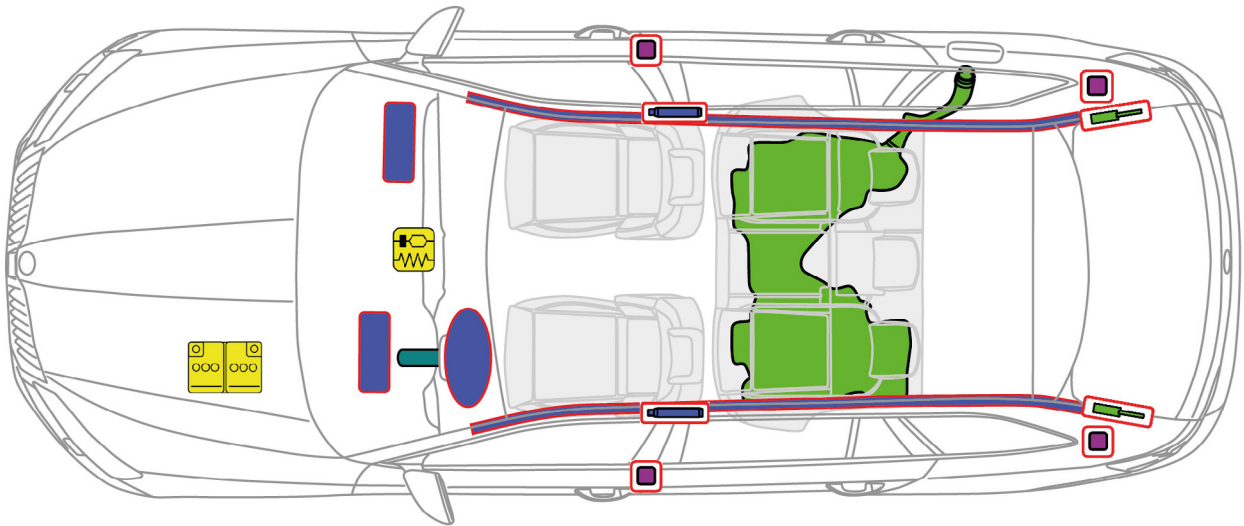

SKODA

Škoda Superb Combi III (od 2015 r.)

Legenda

| | | | | | |
|---|---------------------|---|-----------------------------------|---|--------------------------------------|
|  | Poduszka powietrzna |  | Wzmocnienia konstrukcji/ nadwozia |  | Moduł sterujący poduszki powietrznej |
|  | Akumulator |  | Generator gazowy |  | Amortyzator gazowy |
|  | Zbiornik paliwa |  | Napinacz pasa bezpieczeństwa | | |